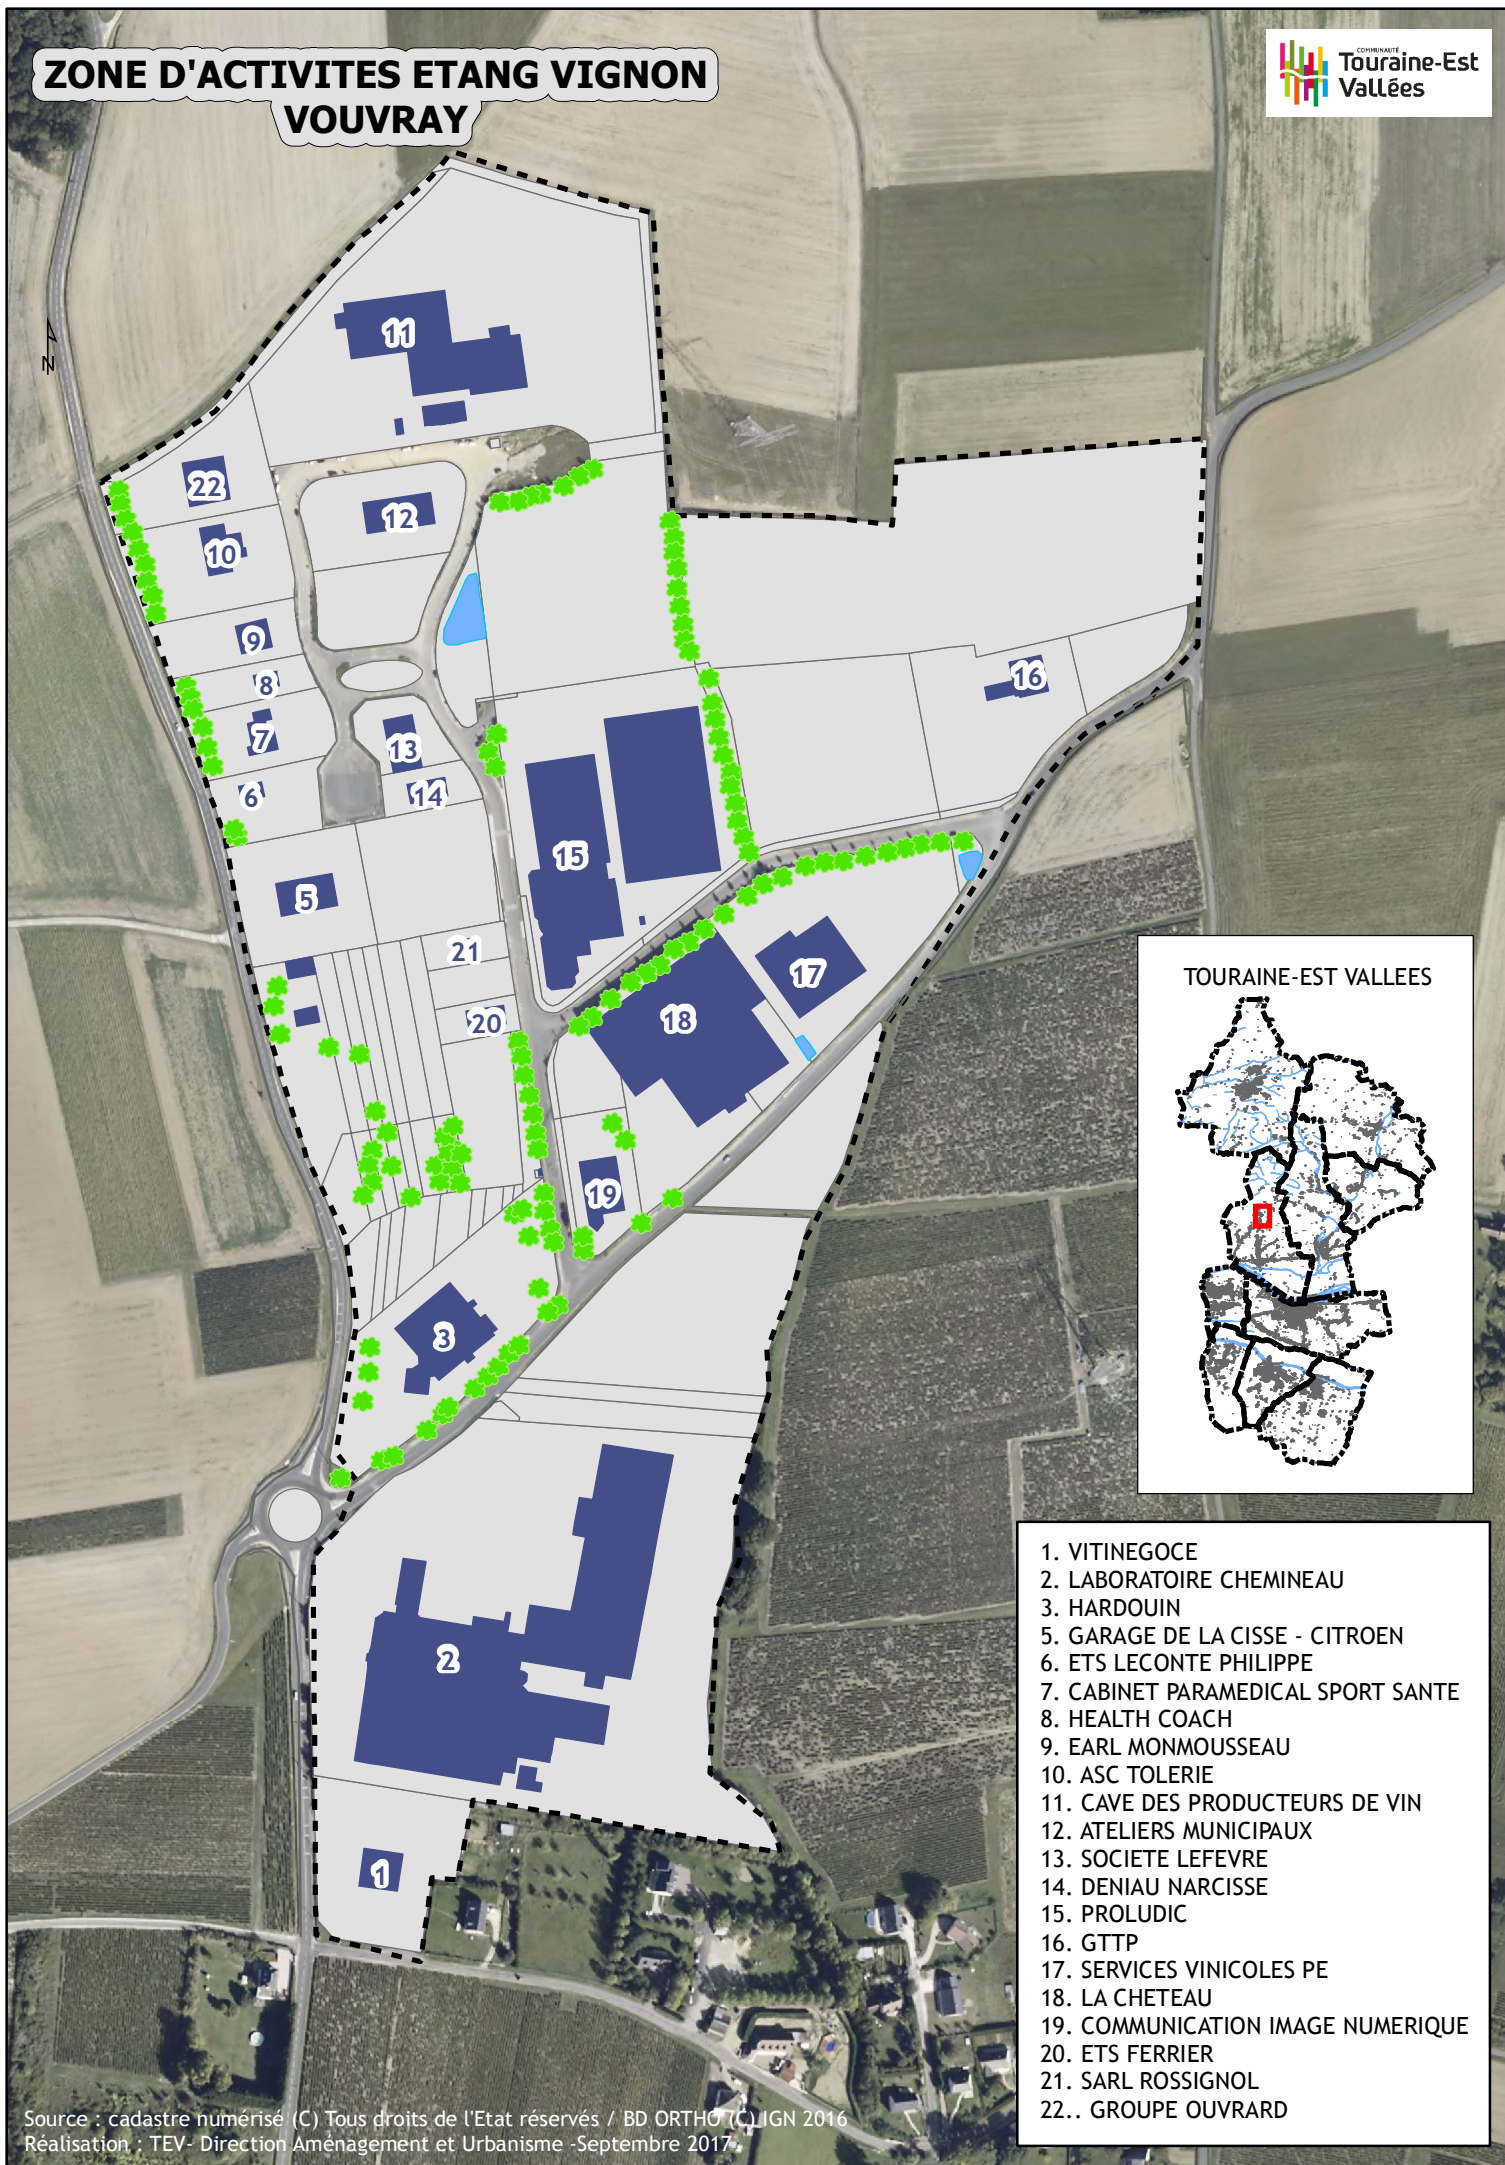

ZONE D'ACTIVITES ETANG VIGNON VOUVRAY

TOURAIN-EST VALLEES

1. VITINEGOCE
2. LABORATOIRE CHEMINEAU
3. HARDOUIN
5. GARAGE DE LA CISSE - CITROEN
6. ETS LECONTE PHILIPPE
7. CABINET PARAMEDICAL SPORT SANTE
8. HEALTH COACH
9. EARL MONMOUSSEAU
10. ASC TOLERIE
11. CAVE DES PRODUCTEURS DE VIN
12. ATELIERS MUNICIPAUX
13. SOCIETE LEFEVRE
14. DENIAU NARCISSE
15. PROLUDIC
16. GTTP
17. SERVICES VINICOLES PE
18. LA CHETEAU
19. COMMUNICATION IMAGE NUMERIQUE
20. ETS FERRIER
21. SARL ROSSIGNOL
- 22.. GROUPE OUVRARD