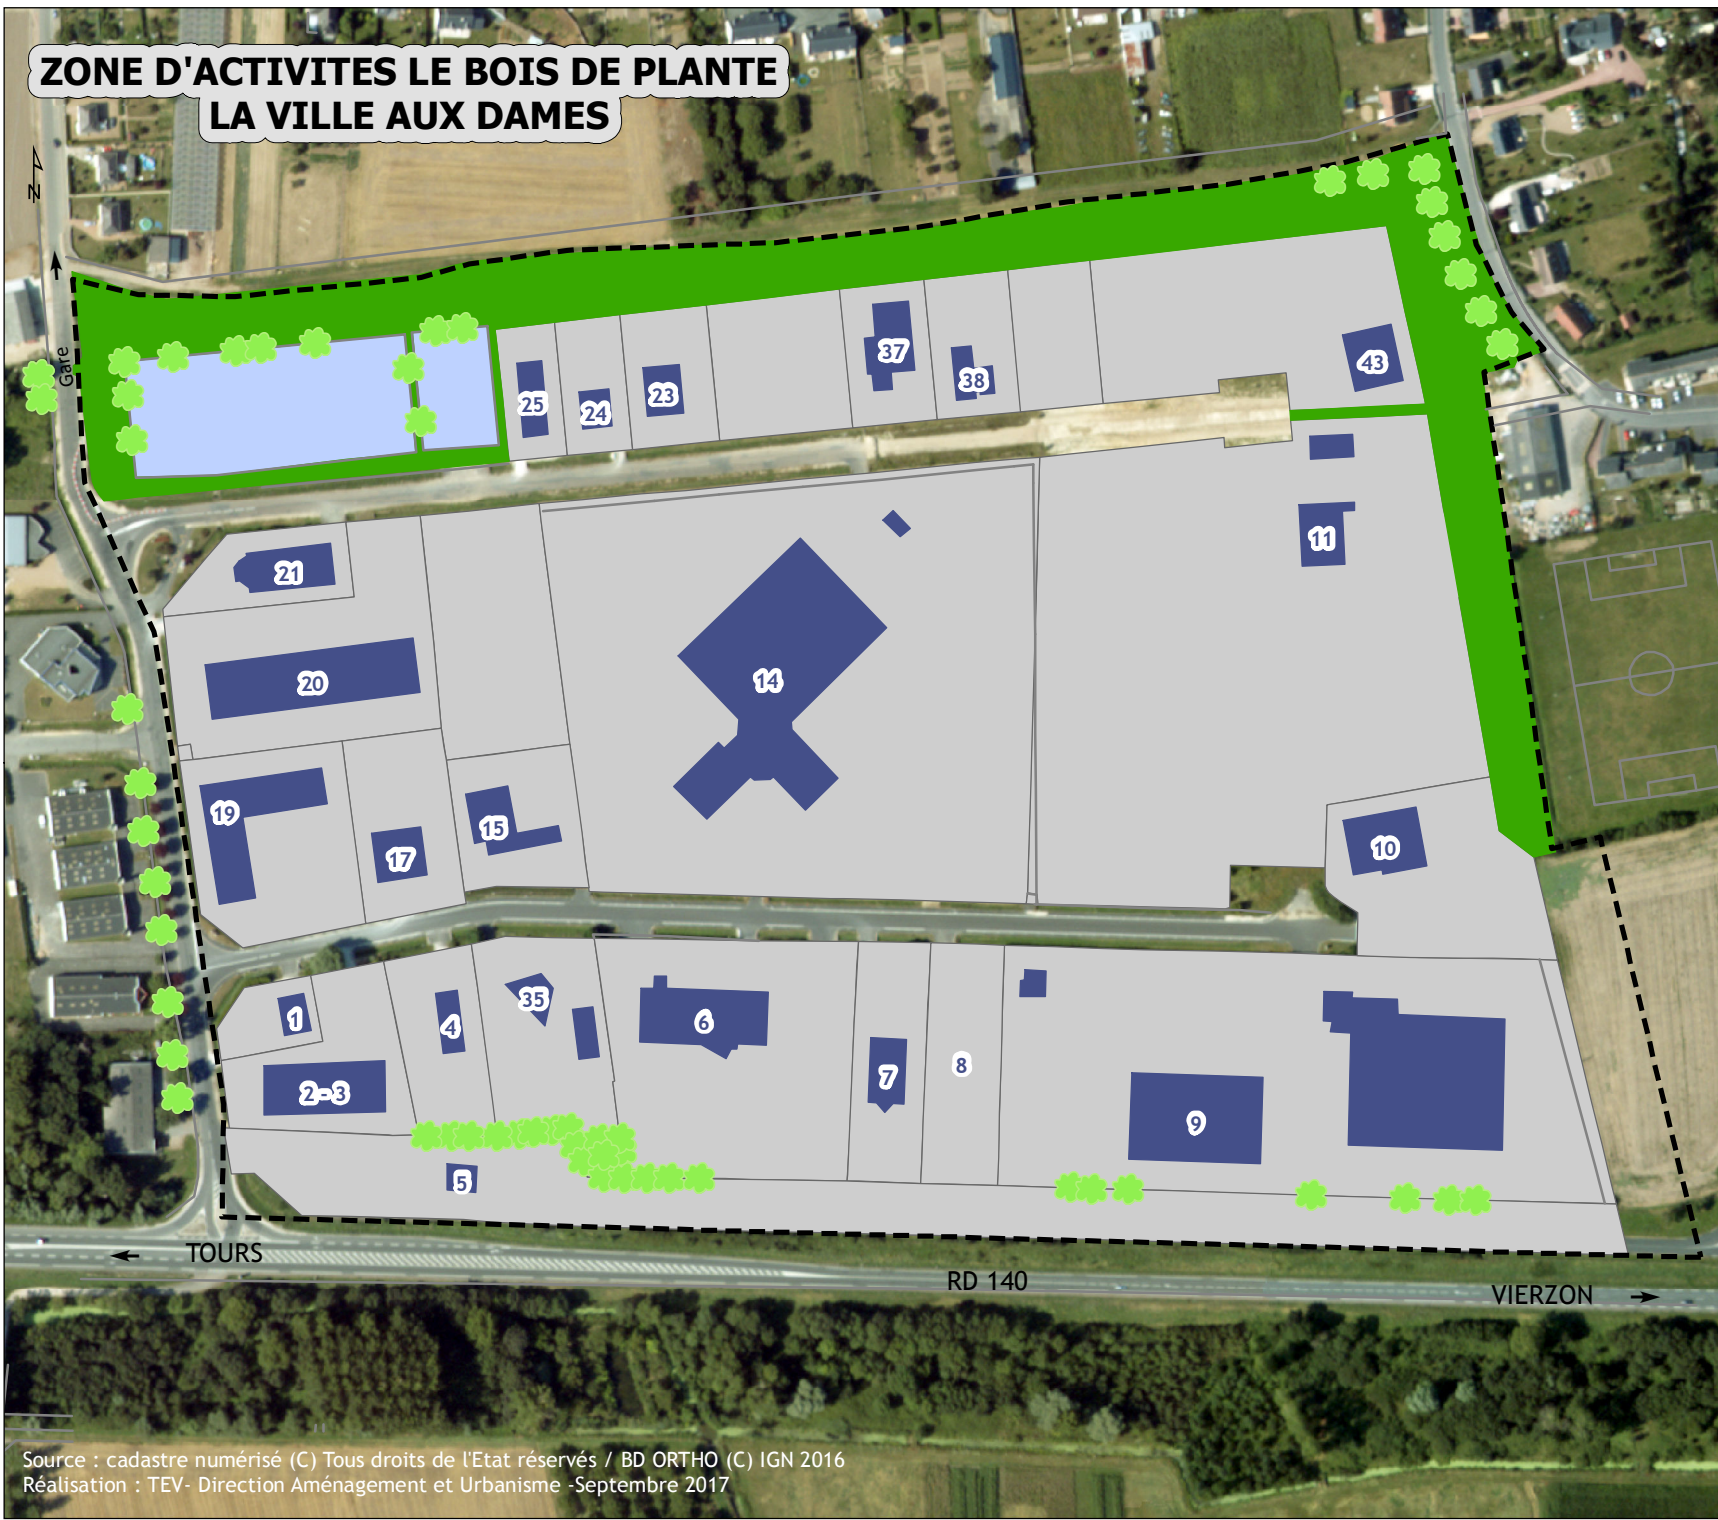

ZONE D'ACTIVITES LE BOIS DE PLANTE LA VILLE AUX DAMES

TOURAINNE-EST-VALLEES

- 3. CRM
- 4. GP AUTO 37
- 5. CONTROLE TECHNIQUE POIDS LOURDS
- 6. TOURAINNE VI - DAF
- 7. APA 37
- 8. BMA37
- 9. BARILLET
- 10. SCAFF Groupe LEFEVE
- 11. EB TRANS / LORCY / STG PTI
- 14. FAIVELEY TRANSPORT
- 15. AFRIQUE DISTRIBUTION
- 17. SAMAT LOCATION / SAMAT OUEST
- 19. UGI / SEEK
- 20. GO KART / LORFLEX
- 21. LA SEIGNEURIE
- 23. IDR 37
- 24. FCB
- 25. MET 37
- 26. CAPAROL CENTER
- 27. SMS
- 30. CITELUM
- 31. PROXI SERVE
- 32. BARBARIT
- 33. DLC - MENNESSON
- 34. CHAVIGNY / CMA
- 35. PROG EVENT / FREKENCES
- 37. ASSISTANCE ETANCHEITE
- 38. BUREAU D'ETUDES G. CALLU
- 43. QUINTAS