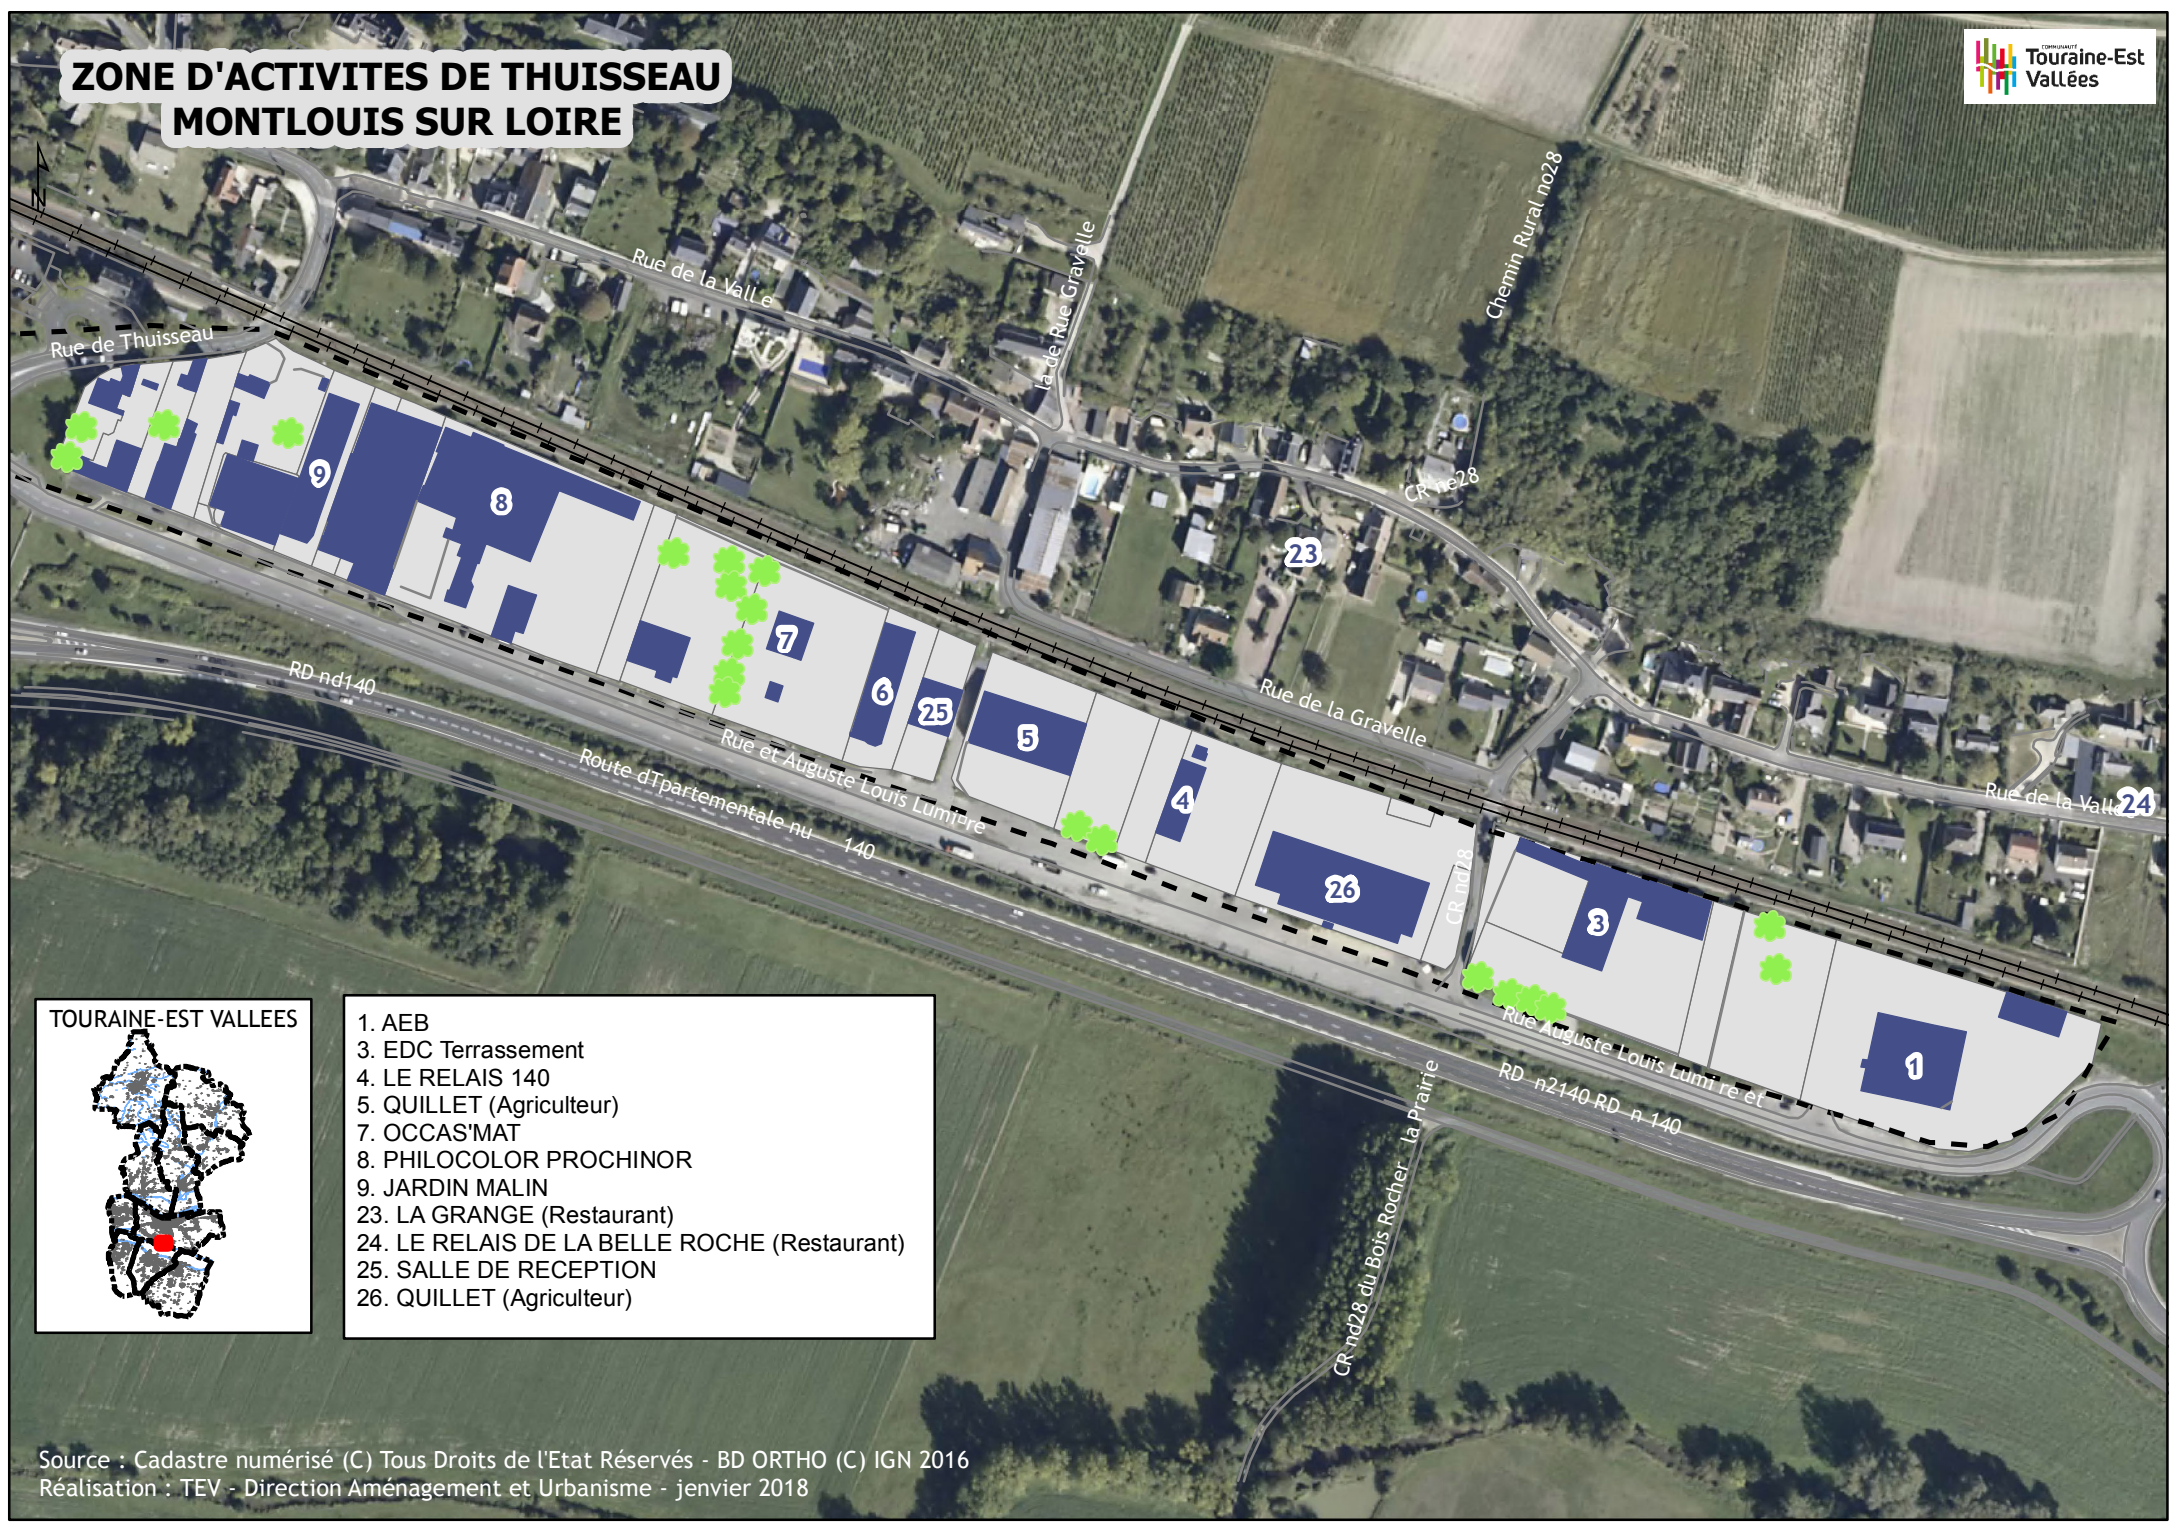

**ZONE D'ACTIVITES DE THUISSEAU
MONTLOUIS SUR LOIRE**

TOURAINNE-EST VALLEES

- 1. AEB
- 3. EDC Terrassement
- 4. LE RELAIS 140
- 5. QUILLET (Agriculteur)
- 7. OCCAS'MAT
- 8. PHILOCOLOR PROCHINOR
- 9. JARDIN MALIN
- 23. LA GRANGE (Restaurant)
- 24. LE RELAIS DE LA BELLE ROCHE (Restaurant)
- 25. SALLE DE RECEPTION
- 26. QUILLET (Agriculteur)