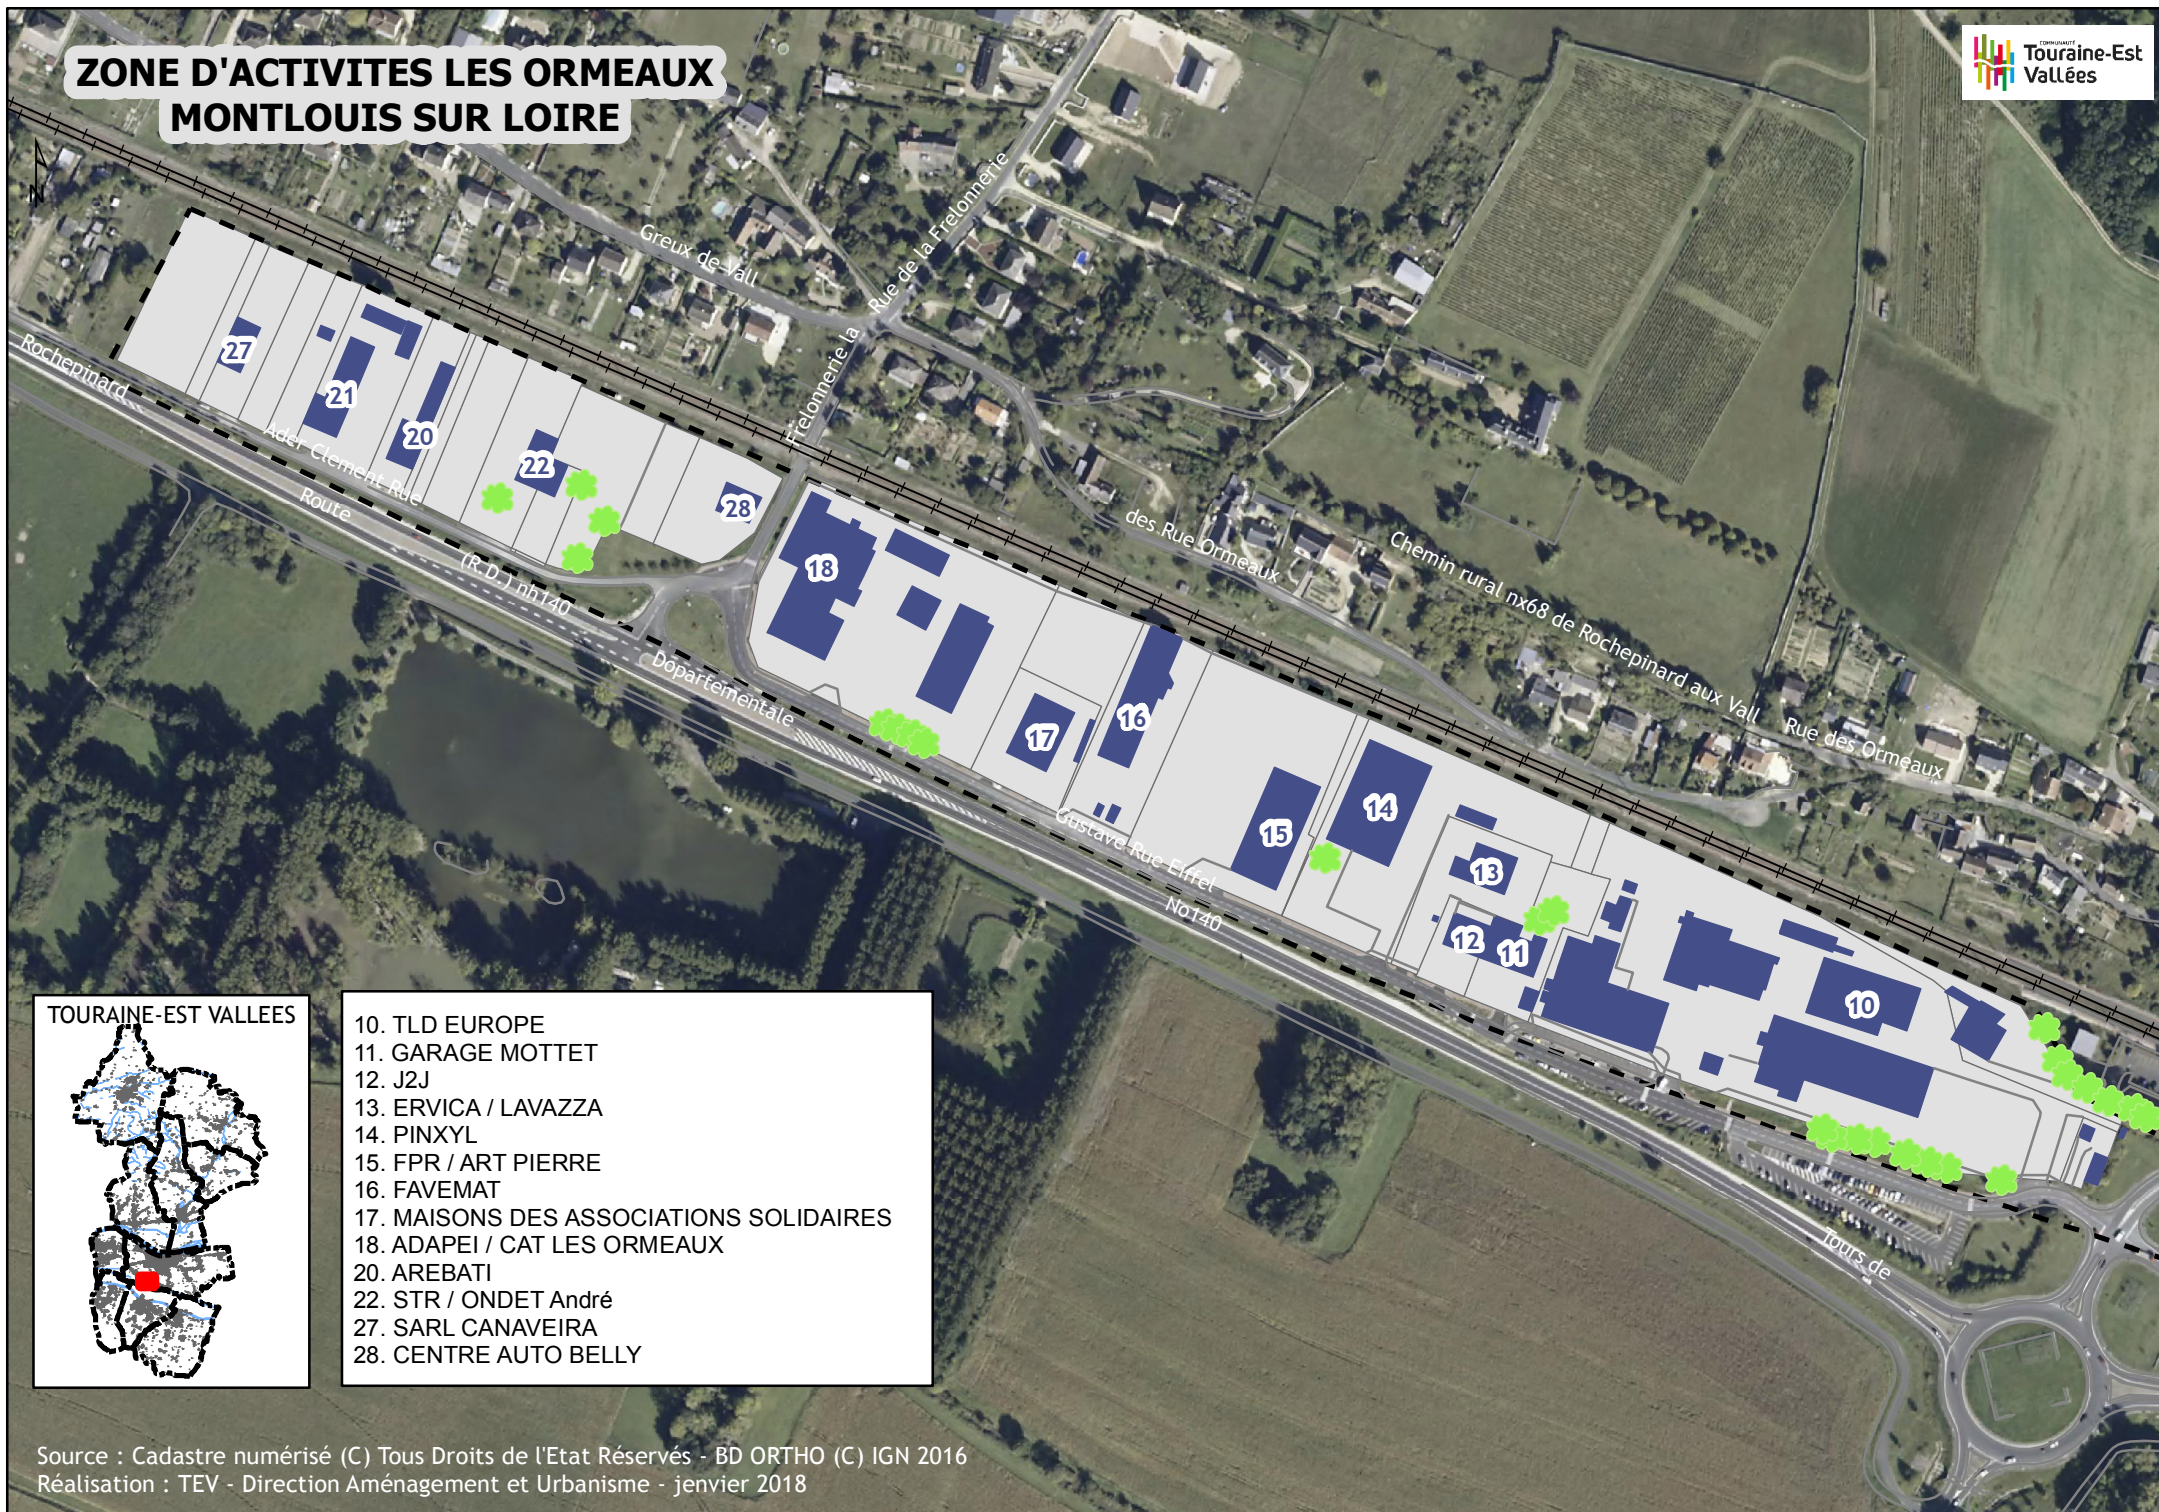

# ZONE D'ACTIVITES LES ORMEAUX MONTLOUIS SUR LOIRE

TOURAIN-EST VALLEES

- 10. TLD EUROPE
- 11. GARAGE MOTTET
- 12. J2J
- 13. ERVICA / LAVAZZA
- 14. PINXYL
- 15. FPR / ART PIERRE
- 16. FAVEMAT
- 17. MAISONS DES ASSOCIATIONS SOLIDAIRES
- 18. ADAPEI / CAT LES ORMEAUX
- 20. AREBATI
- 22. STR / ONDET André
- 27. SARL CANAVEIRA
- 28. CENTRE AUTO BELLY