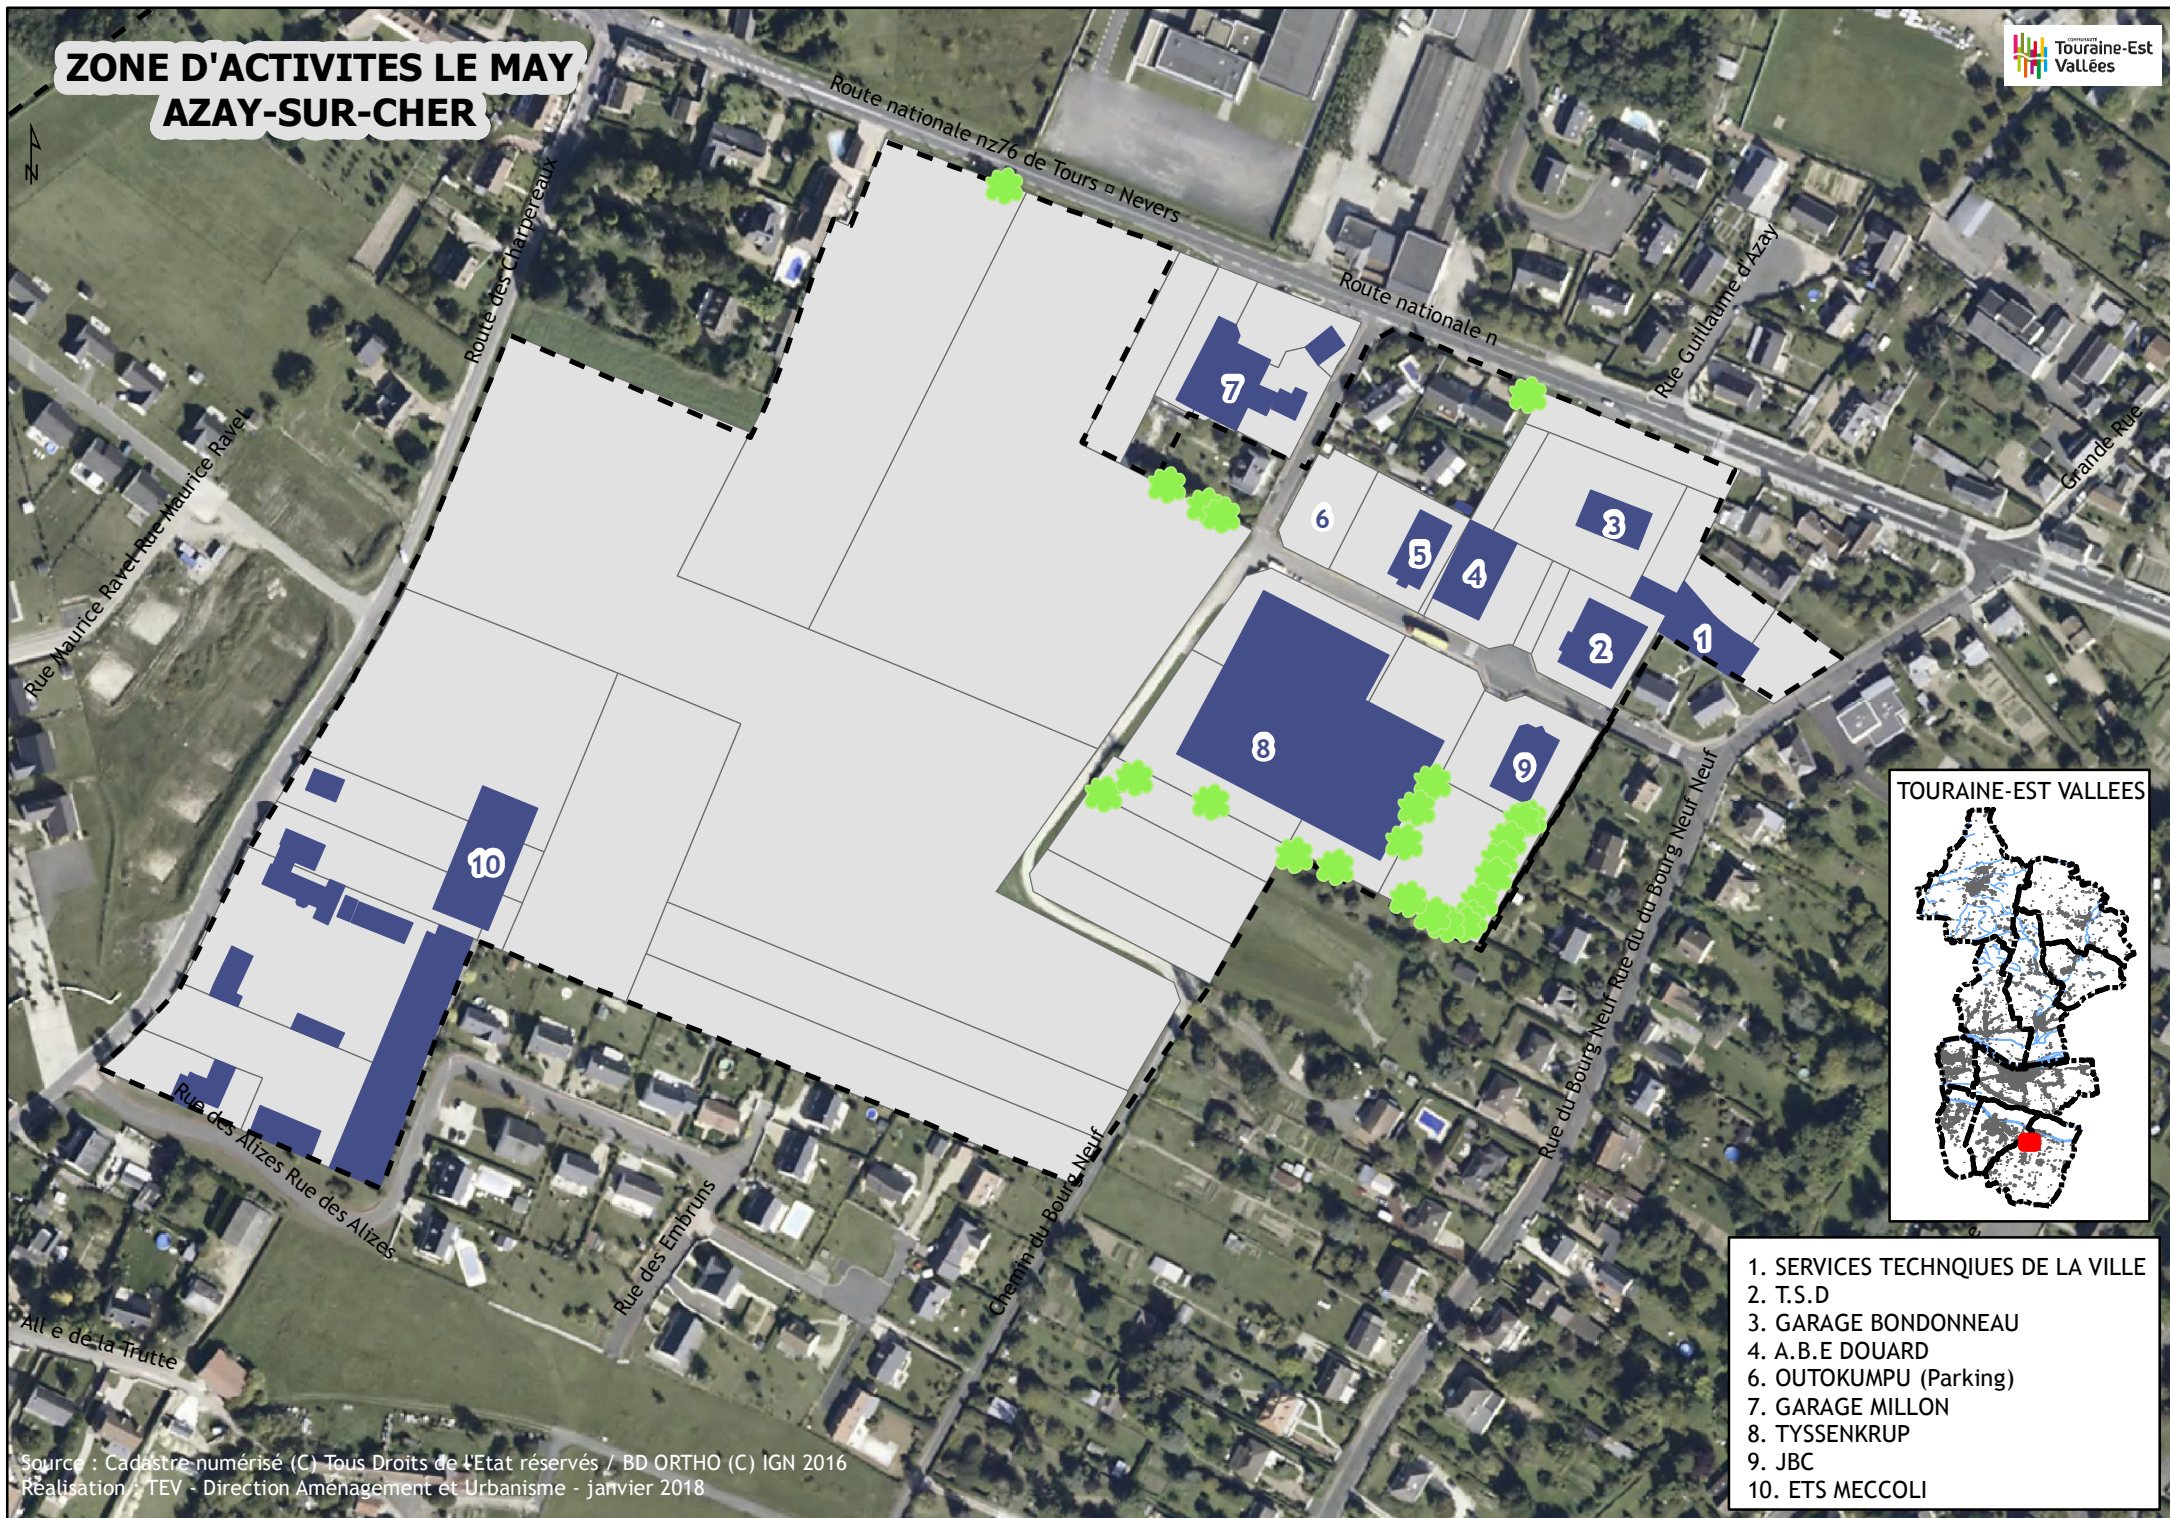

ZONE D'ACTIVITES LE MAY AZAY-SUR-CHER

- 1. SERVICES TECHNIQUES DE LA VILLE
- 2. T.S.D
- 3. GARAGE BONDONNEAU
- 4. A.B.E DOUARD
- 6. OUTOKUMPU (Parking)
- 7. GARAGE MILLON
- 8. TYSENKRUP
- 9. JBC
- 10. ETS MECCOLI